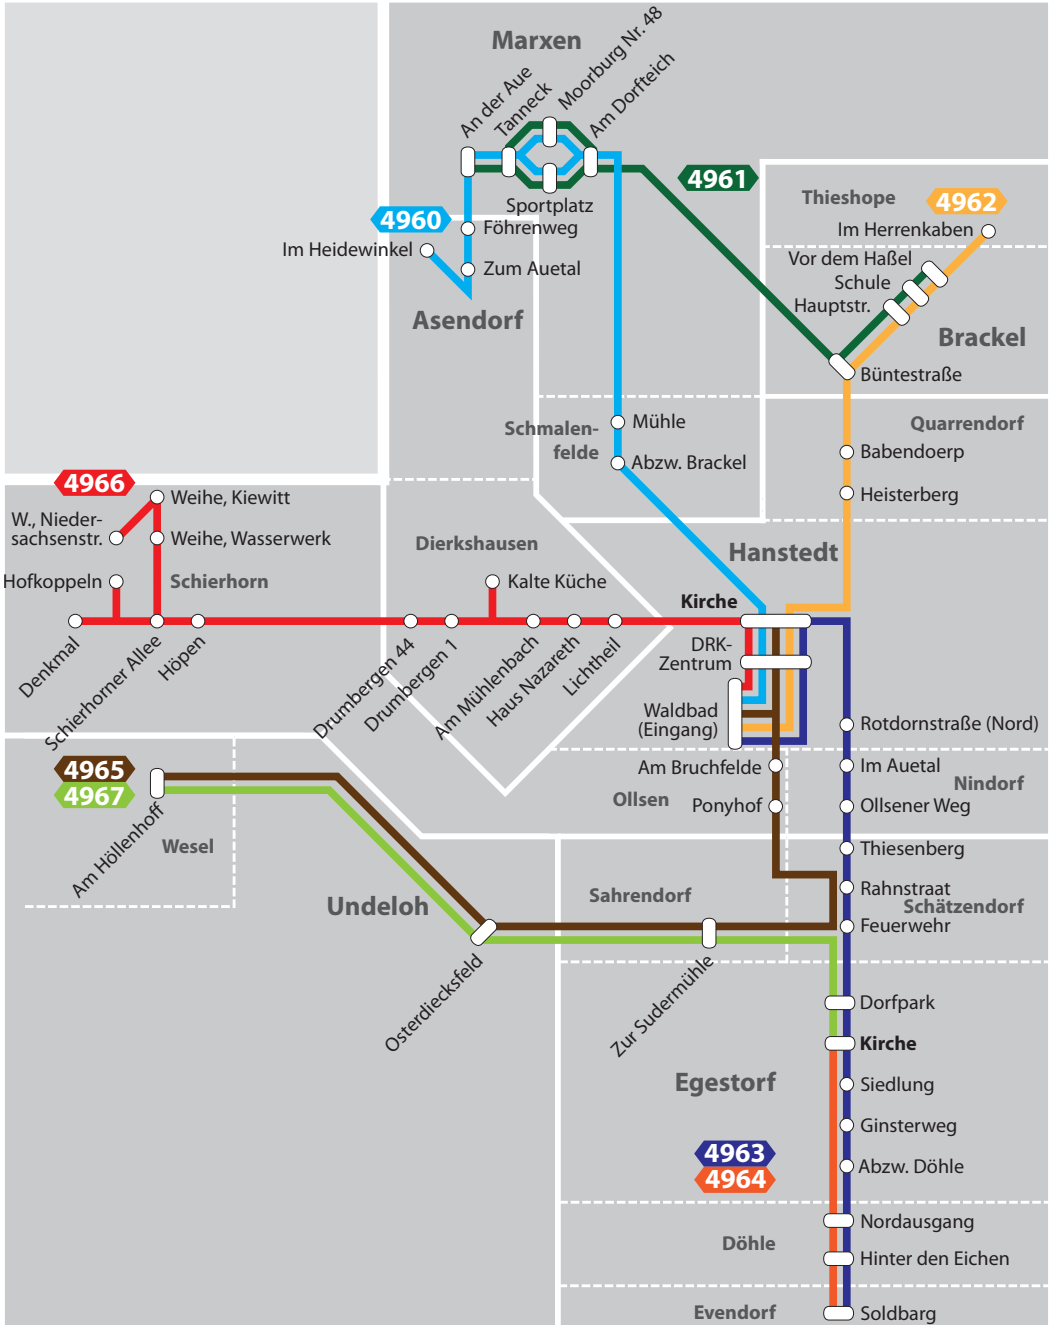

# Anruf-Sammel-Taxi Samtgemeinde Hanstedt

**AST-Tel. 0 41 75 / 14 41**

# AST-Liniennetz Samtgemeinde Hanstedt

Ich freue mich, dass die Mitglieder des Rates der Samtgemeinde Hanstedt in den vergangenen Jahren weitere Angebotsverbesserungen im AST-Verkehr beschlossen haben:

- Seit 2016 gibt es die zusätzliche Linie **4967**, die die Orte Wesel, Undeloh und Sahrendorf mit Egestorf verbindet. Ob zum Arztbesuch, Vereinstreffen oder Ausflug in das Naturschutzgebiet – für alle Fahrten von bzw. nach Egestorf kann nun auch das AST genutzt werden.
- In Hanstedt sind **zusätzliche AST-Haltestellen** eingerichtet worden: am Eingang des Waldbades und vor dem DRK-Zentrum. Damit können Gäste direkt von diesen beiden Einrichtungen abfahren.
- Seit diesem Jahr ist die Linie **4965** um weitere Fahrten ergänzt worden.

Das Anruf-Sammel-Taxi fährt auf 8 Linien montags bis sonntags und bietet von morgens bis zum frühen Abend mehrere Fahrten je Linie.